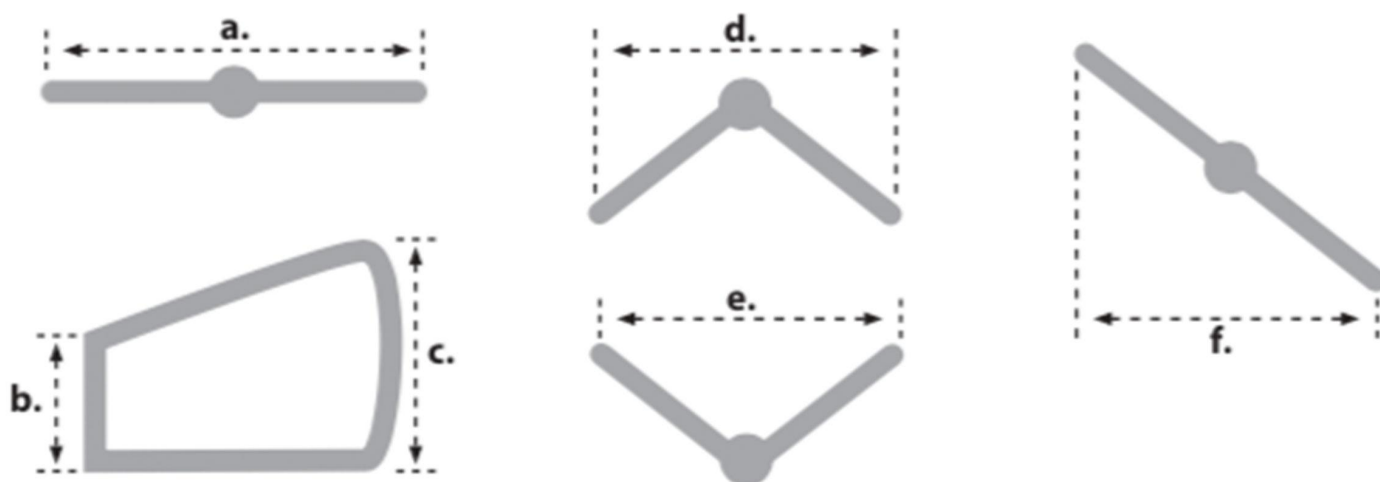

# Pflugbreite

## Hilltip Snowstriker V-Pflug

### Technische Daten

| Beschreibung                  | 1850-VP | 2100-VP | 2250-VP | 2400-VP |
|-------------------------------|---------|---------|---------|---------|
| Breite (a.)                   | 1850    | 2100    | 2250    | 2400    |
| Höhe, Zentrum (b.)            | 550     | 550     | 550     | 550     |
| Höhe, außen (c.)              | 655     | 670     | 680     | 700     |
| Breite, V-Position (d.)       | 1600    | 1850    | 2000    | 2150    |
| Breite, Schaufelposition (e.) | 1600    | 1850    | 2000    | 2150    |
| Breite, Schwadeposition (f.)  | 1600    | 1850    | 2000    | 2150    |
| Gewicht                       | 142 kg  | 149 kg  | 155 kg  | 168 kg  |