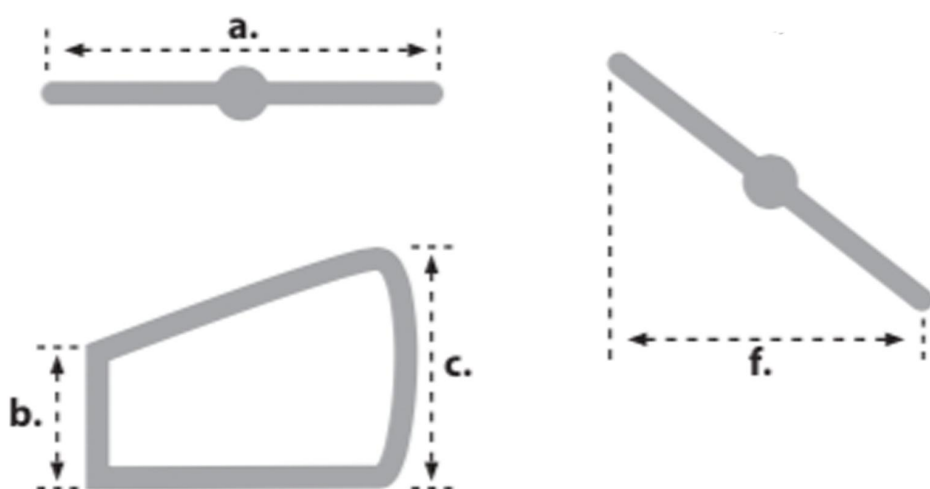

Pflugbreite

Hilltip Snowstriker gerade

Technische Daten

Beschreibung	1650-SP	1850-SP	2100-SP	2250-SP	2400-SP
Breite (a.)	1650	1850	2100	2250	2400
Höhe (b. & c.)	550	550	550	550	550
Breite, Schwadeposition (f.)	1400	1600	1850	2000	2150
Gewicht	128 kg	135 kg	140 kg	145 kg	160 kg